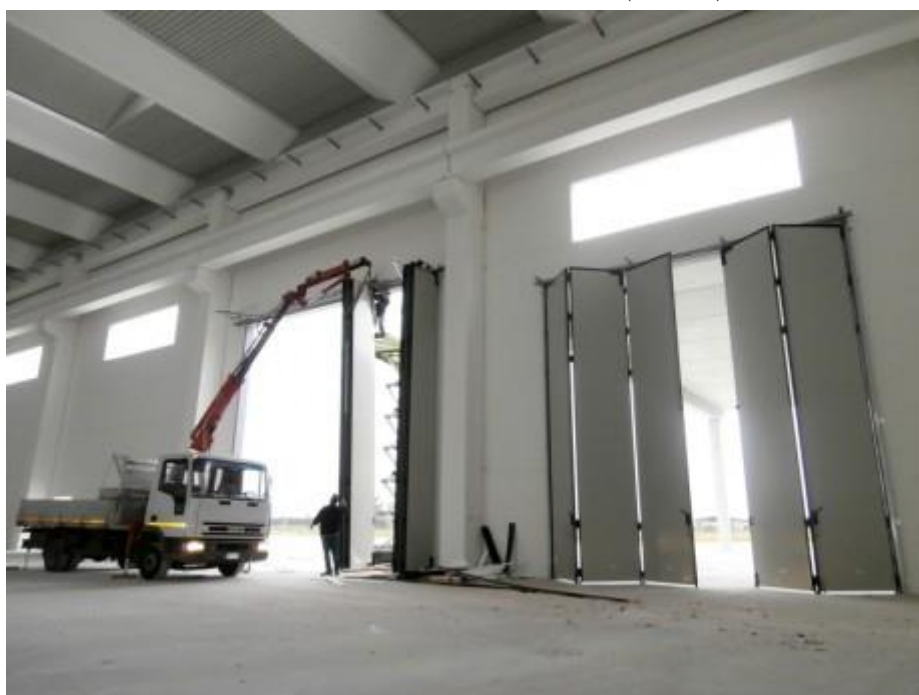

C.M. PORTONI a LIBRO MOTORIZZATE (VERONA)